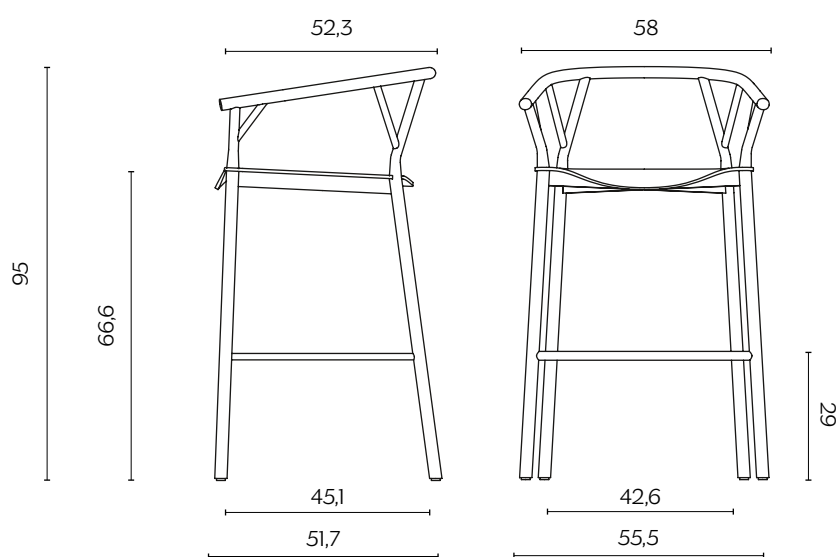

# VALERIE STOOL

by e-ggs

Sgabello realizzato completamente in legno curvato, disponibile in due diverse altezze.

La composizione si sviluppa nella contrapposizione tra la struttura essenziale e la seduta realizzata in legno curvato.

Stool made entirely in curved wood, available in two different heights. The composition develops the contrast between the essential structure and the seat, made of bent wood.

## DIMENSIONI | DIMENSIONS

lunghezza | width: 58 cm  
larghezza | depth: 52,3 cm  
altezza | height: 95 cm  
altezza del sedile | seat height: 66,6 cm

lunghezza | width: 58,1 cm  
larghezza | depth: 52,2 cm  
altezza | height: 105 cm  
altezza del sedile | seat height: 76,6 cm